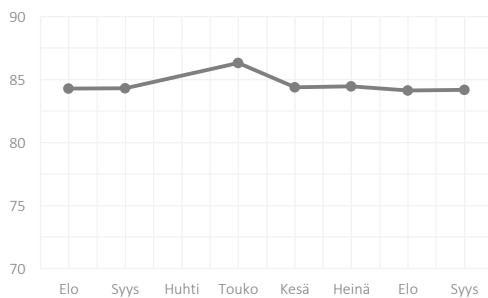

KENTTÄVALVONTA

VIERASPELAAJAT

VERTAILUKOHTA
84 YLIN: 91
ALIN: 74