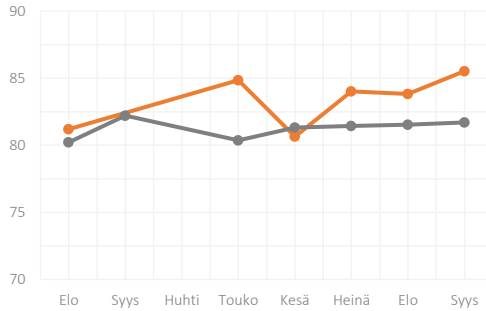

MUUT HARJOITUSALUEET

VIERASPELAAJAT

86 ▲
+2

VERTAILUKOHTA

82 YLIN: 87
ALIN: 75