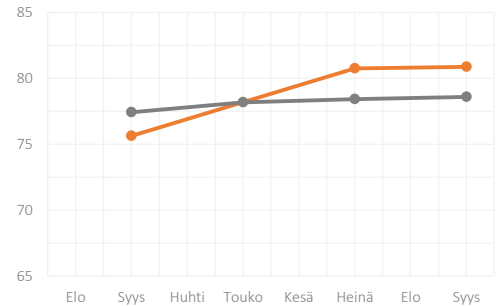

### VIERASPELAAJAT

**81** 0

VERTAILUKOHTA  
**80** YLIN: 84  
ALIN: 72

### JÄSENET

**81** 0

VERTAILUKOHTA  
**79** YLIN: 85  
ALIN: 67