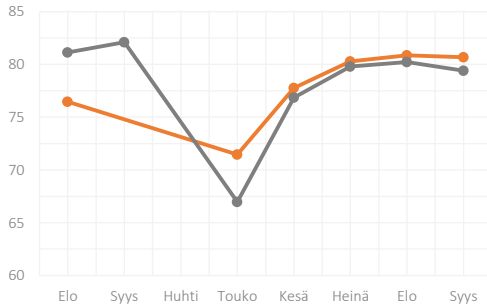

Kenttä 3/5

VIHERIÖT OVAT TASAISIA

VIERASPELAAJAT

81 0

VERTAILUKOHTA
79
YLIN: 88
ALIN: 60