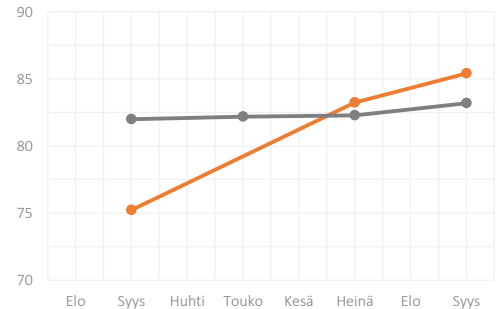

### VIERASPELAAJAT

**84** 0

VERTAILUKOHTA  
**83** YLIN: 90  
ALIN: 72

### JÄSENET

**85** ▲  
+2

VERTAILUKOHTA  
**83** YLIN: 92  
ALIN: 67

## KENTTÄ ON MONIPUOLINEN JA MIELENKIINTOINEN