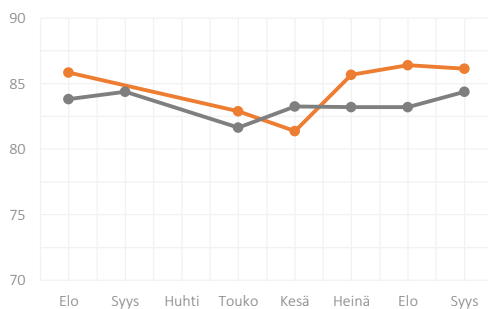

KENTTÄ ON MONIPUOLINEN JA MIELENKIINTOINEN

VIERASPELAAJAT

86 0

VERTAILUKOHTA
84 YLIN: 91
ALIN: 73