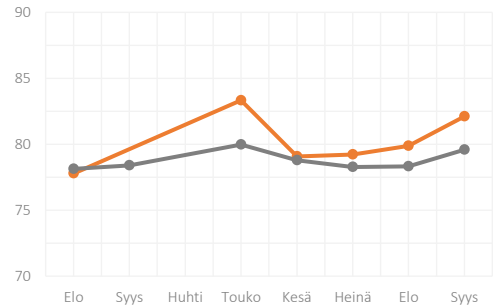

## HARJOITUSALUEET

VIERASPELAAJAT

**85** ▲  
+3

VERTAILUKOHTA

**81** YLIN: 86  
ALIN: 74

## OLOSUHTEET RANGELLA OVAT HYVÄT

VIERASPELAAJAT

**82** ▲  
+2

VERTAILUKOHTA

**80** YLIN: 87  
ALIN: 70