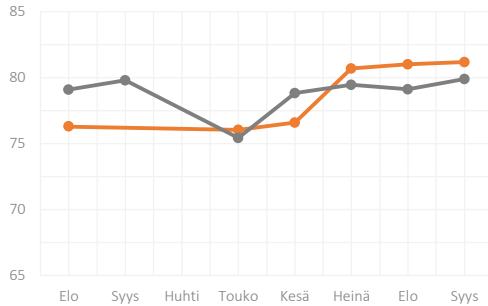

Kenttä 1/5

KENTTÄ

VIERASPELAAJAT

81 0

VERTAILUKOHTA
80 YLIN: 84
ALIN: 72