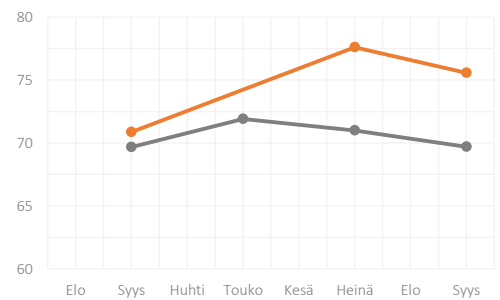

### JÄSENET

**76** ▲  
+1

VERTAILUKOHTA  
**78** YLIN: 85  
ALIN: 68

### VIERASPELAAJAT

**79** ▼  
-2

VERTAILUKOHTA  
**77** YLIN: 86  
ALIN: 65

### JÄSENET

**76** ▼  
-2

VERTAILUKOHTA  
**70** YLIN: 82  
ALIN: 48