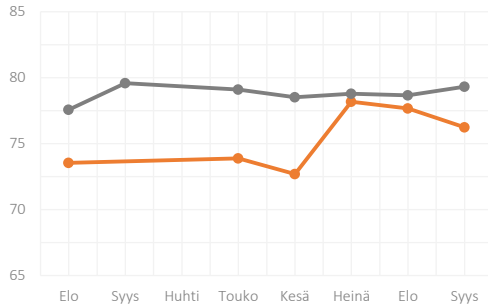

Kenttä 4/5

PALLOJEN ETSINTÄAIKA

VIERASPELAAJAT

76 ▼
-2

VERTAILUKOHTA

79 YLIN: 87
ALIN: 72