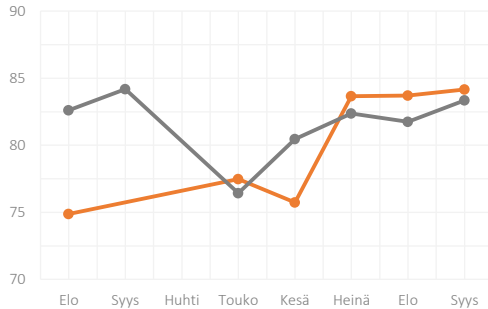

KENTTÄ ON HIENO JA HYVIN HOIDETTU

VIERASPELAAJAT

84 0

VERTAILUKOHTA
83 YLIN: 90
ALIN: 72