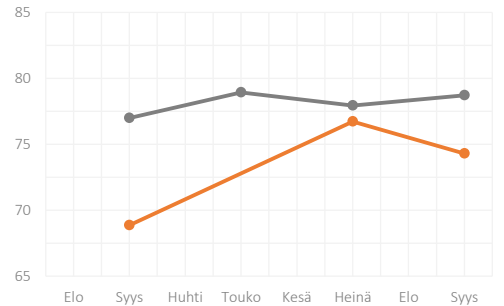

VERTAILUKOHTA

79 YLIN: 87
ALIN: 67