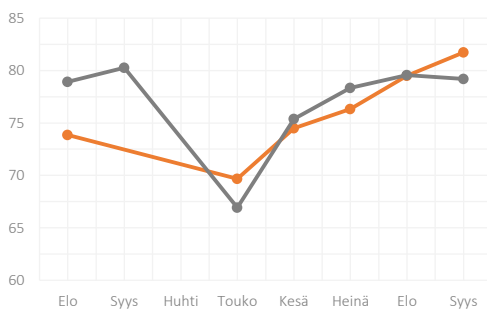

VIHERIÖT OVAT YHDENMUKASIIET

VIERASPELAAJAT

82 ▲ +2

VERTAILUKOHTA
79
YLIN: 87
ALIN: 64