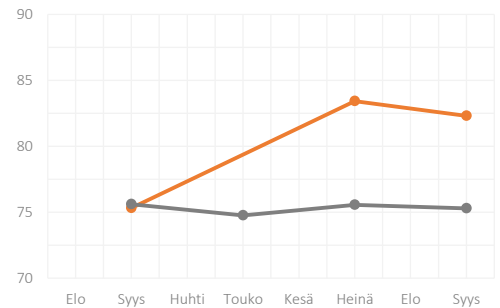

### VIERASPELAAJAT

**84** ▼  
-1

VERTAILUKOHTA  
**81** YLIN: 87  
ALIN: 72

### JÄSENET

**82** ▼  
-1

VERTAILUKOHTA  
**75** YLIN: 88  
ALIN: 59