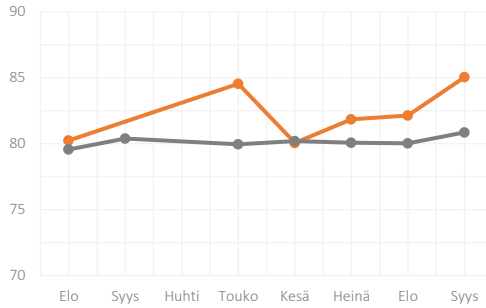

Harjoitusalueet

- Vieraspelaajat

HARJOITUSALUEET

VIERASPELAAJAT

85 ▲
+3

VERTAILUKOHTA

81 YLIN: 86
ALIN: 74