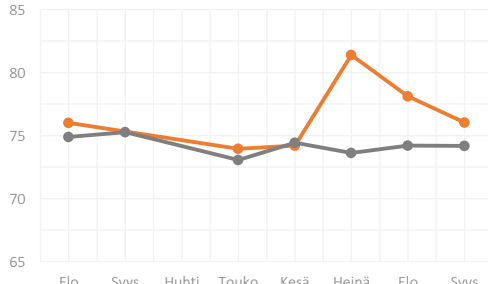

VERTAILUKOHTA

74 YLIN: 81
ALIN: 65