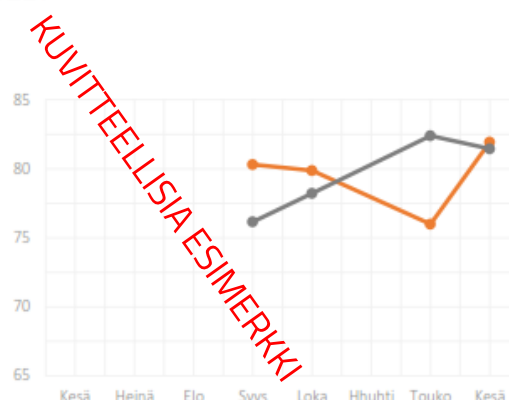

Tietoa raportista

VASTAUSMÄÄRÄT

Alla on tähän mennessä suoritettujen Pelaaja Ensin -kyselyiden vastausmäärät.

Kysely	Kutsuttuja	Vastauksia	Vastausprosentti	Vertailukohta
Vieraspelaajakysely	1.618	523	32%	29%
Jäsen-/osakaskysely	503	156	31%	25%

NÄIN LUET RAPORTTIA - ESIMERKKI

Yleensä kaikki oranssit pylväät, palkit ja käyrät graafeissa kuvaavat golfyhteisön omia tuloksia, kun taas harmaat pylväät, palkit ja käyrät kuvaavat vertailukohtaan (kansallinen keskiarvo) tuloksia.

Oikeanpuoleisesta esimerkistä ilmenee, että golfyhteisön harjoitusolosuhteet saavat vieraspelaajilta arvosanan 82, joka tarkoittaa kuuden pisteen korotusta edelliseen jaksoon verrattuna.

Graafista näkyy myös, että kansallinen keskiarvotulos on 81, ja että golfyhteisöistä huonoimman kymmenyksen keskiarvotulos on 77 ja parhaimman kymmenyksen keskiarvotulos 90.

HARJOITUSALUEET

VIERASPELAAJAT

82 ▲ +6

VERTAILUKOHTA
81
YLÄ: 90
ALIN: 77

PISTEYTYKSEN PERUSTEET

Raportin tulokset perustuvat Pelaaja Ensin -golfyhteisön kahteen selvitykseen – vieraspelaajakyselyyn ja jäsen-/osakaskyselyyn:

Vieraspelaajakysely: Selvitys tehdään 1.5.-30.09 välisenä aikana. Kyselyyn osallistuville lähetettiin kutsu päivä sen jälkeen, kun pelaaja oli pelannut kentällä. Kutsua ei lähetetty junioreille eikä vieraille, jotka olivat arvioineet kentän 4 viime viikon aikana tai olivat arvioineet jonkin toisen kentän kolmen viime viikon aikana.

Jäsenkysely: Selvitys tehdään kolme kertaa vuodessa (touko-, heinä- ja syyskuussa) ja kuhunkin kutsutaan kolmannes jäsenistä. Juniorit saavat erityisen junior-kyselyn.