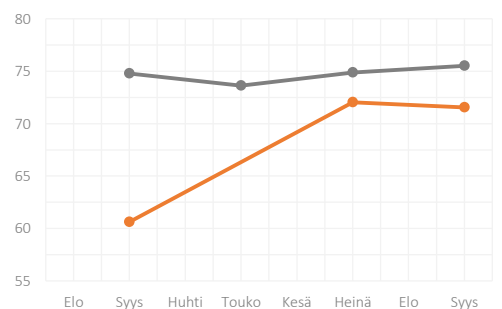

### VIERASPELAAJAT

**82** ▲ +2

VERTAILUKOHTA  
**79**  
YLIN: 87  
ALIN: 64

### JÄSENET

**72** 0

VERTAILUKOHTA  
**76**  
YLIN: 87  
ALIN: 55