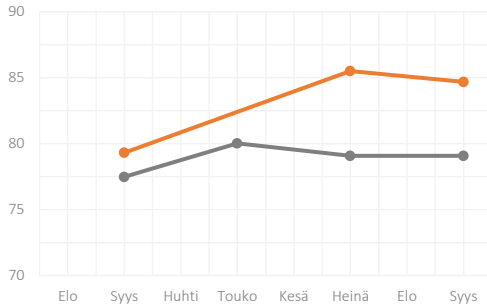

## HARJOITUSALUEET

JÄSENET

**85** 0

VERTAILUKOHTA

**79** YLIN: 86  
ALIN: 69

RANGE

JÄSENET

**85** 0