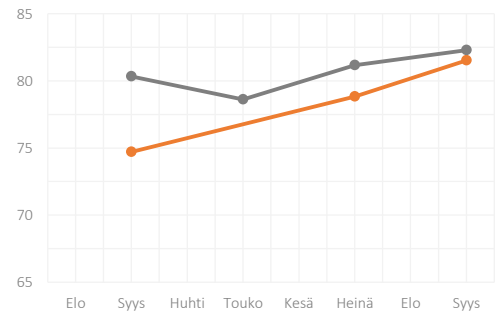

### JÄSENET

**82** ▼  
-1

VERTAILUKOHTA  
**75** YLIN: 88  
ALIN: 59

### VIERASPELAAJAT

**83** ▲  
+3

VERTAILUKOHTA  
**83** YLIN: 88  
ALIN: 74

### JÄSENET

**82** ▲  
+3

VERTAILUKOHTA  
**82** YLIN: 90  
ALIN: 71