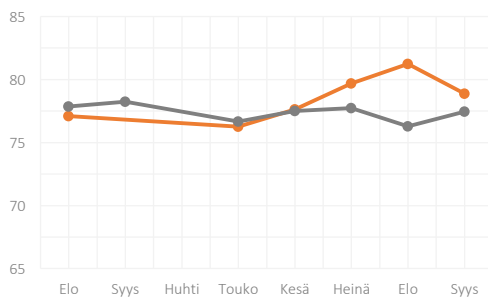

BUNKKERIT OVAT HYVÄSSÄ KUNNOSSA

VIERASPELAAJAT

79 ▼
-2

VERTAILUKOHTA
77 YLIN: 86
ALIN: 65