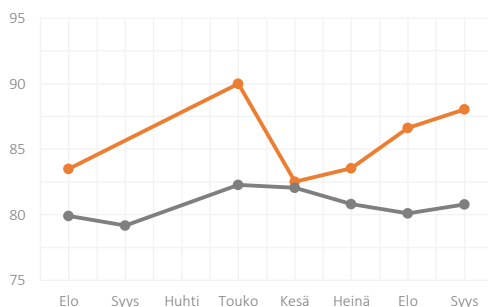

VERTAILUKOHTA

81 YLIN: 92
ALIN: 66