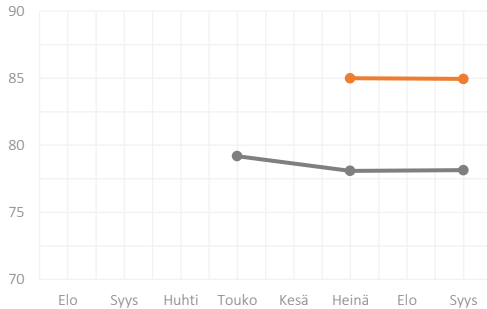

RANGE

JÄSENET

85 0

VERTAILUKOHTA

78 YLIN: 86
ALIN: 67