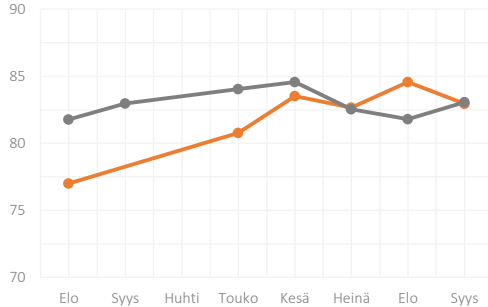

VERTAILUKOHTA

83 YLIN: 91
ALIN: 76