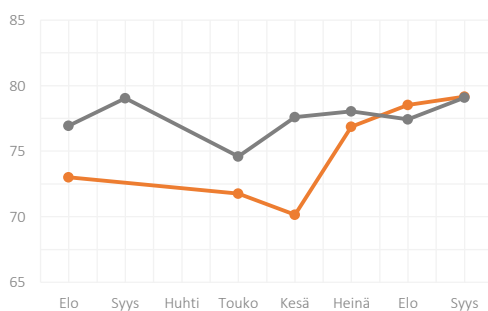

KARHEIKOT OVAT KOKONAISUUDESSAAN TYYDYTTÄVÄT

VIERASPELAAJAT

79 0

VERTAILUKOHTA
79 YLIN: 84
ALIN: 73