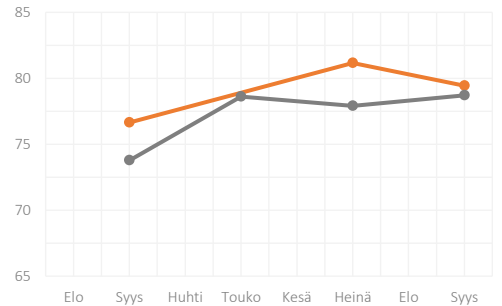

TYTYVÄISYYS HARJOITUSKENTTÄÄN

JÄSENET

79 ▼ -2

VERTAILUKOHTA

79 YLIN: 86
ALIN: 69