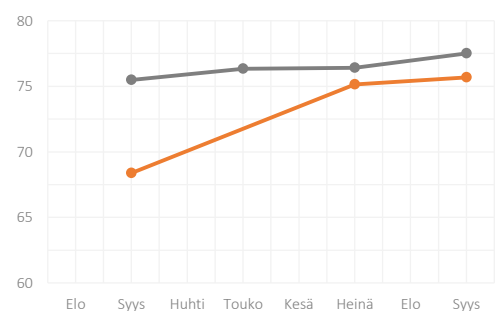

### JÄSENET

**82** ▲  
+3

VERTAILUKOHTA  
**82** YLIN: 90  
ALIN: 71

### VIERASPELAAJAT

**79** 0

VERTAILUKOHTA  
**79** YLIN: 84  
ALIN: 73

### JÄSENET

**76** ▲  
+1

VERTAILUKOHTA  
**78** YLIN: 85  
ALIN: 68