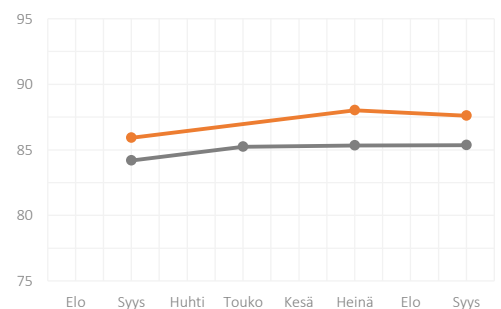

### JÄSENET

**85** ▲  
+2

VERTAILUKOHTA  
**83** YLIN: 92  
ALIN: 67

## KENTTÄ ON MONIPUOLINEN JA MIELENKIINTOINEN

### VIERASPELAAJAT

**86** 0

VERTAILUKOHTA  
**84** YLIN: 91  
ALIN: 73

### JÄSENET

**88** 0

VERTAILUKOHTA  
**85** YLIN: 93  
ALIN: 72