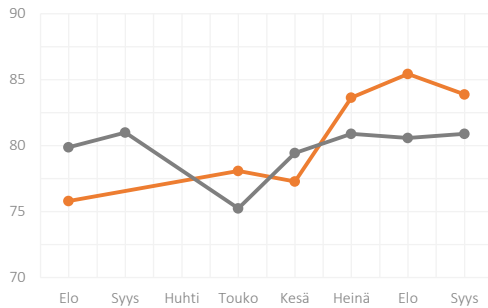

Kenttä 2/5

TIIAUSPAIKAT OVAT HYVIÄ

VIERASPELAAJAT

84 ▼
-1

VERTAILUKOHTA
81 YLIN: 87
ALIN: 72