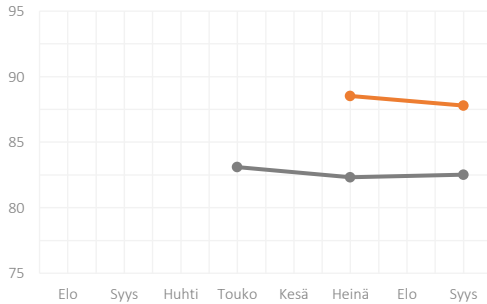

HARJOITUSPUTTIVIHERIÖ

JÄSENET

88 ▼ -1

VERTAILUKOHTA

83 YLIN: 90
ALIN: 74