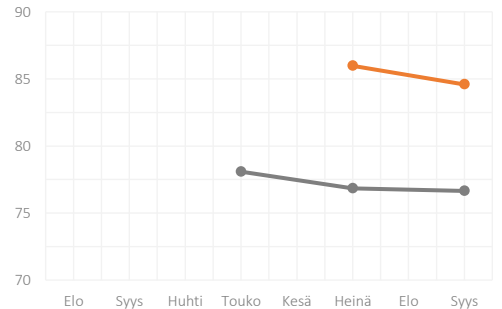

LÄHIPELIALUE

JÄSENET

85 ▼ -1

VERTAILUKOHTA

77 YLIN: 86
ALIN: 57