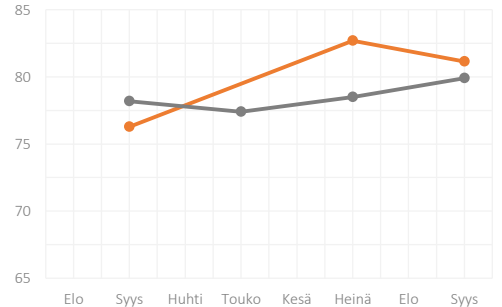

### VIERASPELAAJAT

**78** ▲ +1

VERTAILUKOHTA  
**78**  
YLIN: 86  
ALIN: 64

### JÄSENET

**81** ▼ -2

VERTAILUKOHTA  
**80**  
YLIN: 89  
ALIN: 67