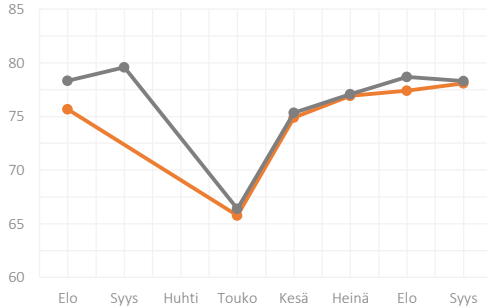

VIHERIÖILLÄ ON SOPIVA NOPEUS

VIERASPELAAJAT

78 ▲ +1

VERTAILUKOHTA
78
YLIN: 86
ALIN: 64