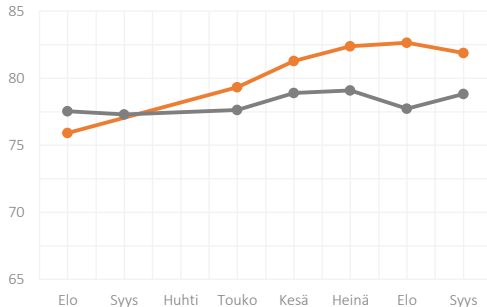

INFOTAUUT TIIAUSPAIKOLLA OVAT HYVIÄ

VIERASPELAAJAT

82 ▼
-1

VERTAILUKOHTA

79 YLIN: 87
ALIN: 64

JÄSENET

83 ▲
+1