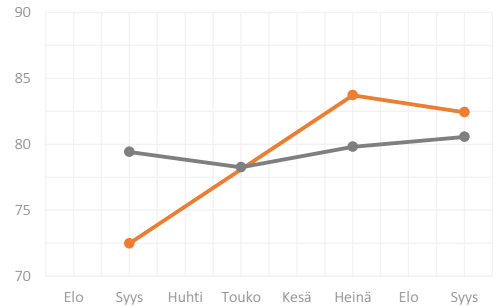

### VIERASPELAAJAT

**81** 0

VERTAILUKOHTA  
**79**  
YLIN: 88  
ALIN: 60

### JÄSENET

**82** ▼ -2

VERTAILUKOHTA  
**81**  
YLIN: 91  
ALIN: 62