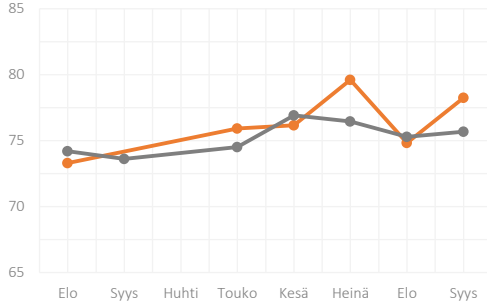

Kenttä 5/5

ETÄISYYSMERKINNÄT OVAT HYVIÄ

VIERASPELAAJAT

78 ▲
+3

VERTAILUKOHTA

76 YLIN: 83
ALIN: 64

JÄSENET

81 0