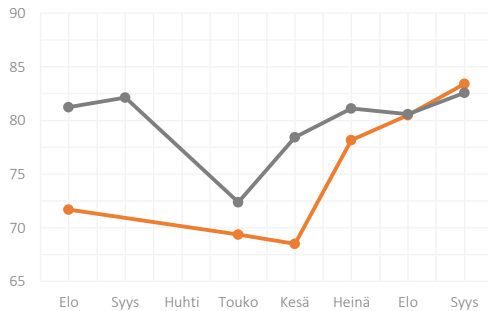

VÄYLÄT/FAIRWAYT OVAT HYVIÄ

VIERASPELAAJAT

83 ▲
+3

VERTAILUKOHTA
83 YLIN: 88
ALIN: 74